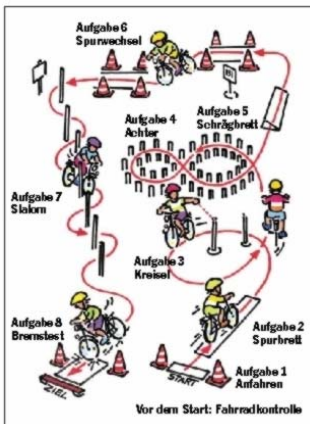

TURNVEREIN 1891 GEISLAUTERN

SCHLOSSPARKFEST

Fronleichnam, Donnerstag, 11. Juni 2009
im Schlosspark Geislaubern

Aktionen:

Fahrrad-Turnier für Kinder und Jugendliche

im Schlosspark von ca. 13.00 bis 15.00 Uhr
(Bitte eigene Fahrräder bzw. Helme mitbringen –
eine geringe Anzahl kann vom Veranstalter gestellt werden)

Cocktailbar für Kinder und Erwachsene

Für Speisen und Getränke ist natürlich auch bestens gesorgt!